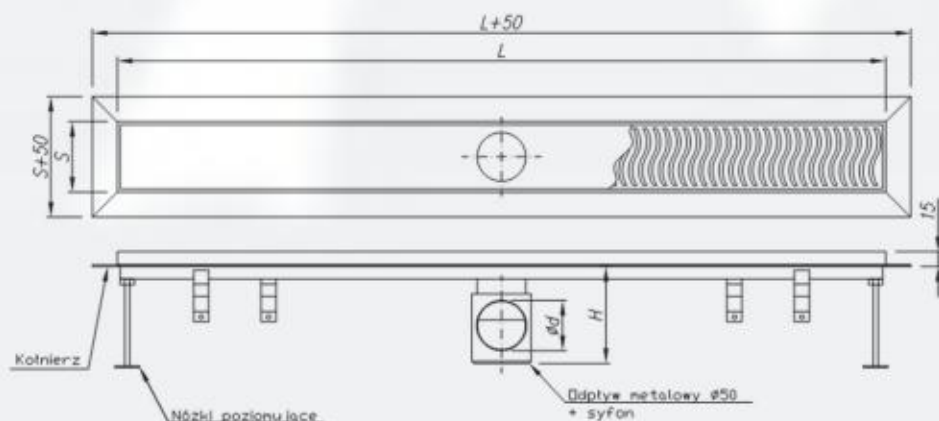

RUSZTY PRZYKRYWAJĄCE

SMOOTH			WAVE IN
GREEK			CARO
WAVE			RAINBOW
CERAMIC			CHAOS
SQUARE			STRIPES

* - symbol kanału należy uzupełnić odpowiednim rusztem przykrywającym

CLASSIC z kołnierzem

Podstawowe cechy kanału

- 100% szczelność gwarantowana kołnierzem,
- Stabilność w trakcie montażu
- Łatwy montaż

DETAL

INFORMACJE OGÓLNE

Kanał CLASSIC z kołnierzem oraz syfonem plastikowym Ø50 [mm]

Symbol	Długość L [mm]	Wysokość H [mm]	Szerokość S [mm]	Rodzaj odpływu	Średnica odpływu d [mm]
CLASSIC-ZK-SP50-0600-*	600	105	70	poziomy	50
CLASSIC-ZK-SP50-0700-*	700	105	70	poziomy	50
CLASSIC-ZK-SP50-0800-*	800	105	70	poziomy	50
CLASSIC-ZK-SP50-0900-*	900	105	70	poziomy	50
CLASSIC-ZK-SP50-1000-*	1000	105	70	poziomy	50
CLASSIC-ZK-SP50-1100-*	1100	105	70	poziomy	50
CLASSIC-ZK-SP50-1200-*	1200	105	70	poziomy	50

Kanał CLASSIC z kołnierzem oraz syfonem metalowym Ø40 [mm]

Symbol	Długość L [mm]	Wysokość H [mm]	Szerokość S [mm]	Rodzaj odpływu	Średnica odpływu d [mm]
CLASSIC-ZK-SM40-0600-*	600	65	70	poziomy	40
CLASSIC-ZK-SM40-0700-*	700	65	70	poziomy	40
CLASSIC-ZK-SM40-0800-*	800	65	70	poziomy	40
CLASSIC-ZK-SM40-0900-*	900	65	70	poziomy	40
CLASSIC-ZK-SM40-1000-*	1000	65	70	poziomy	40
CLASSIC-ZK-SM40-1100-*	1100	65	70	poziomy	40
CLASSIC-ZK-SM40-1200-*	1200	65	70	poziomy	40

Kanał CLASSIC z kołnierzem oraz syfonem metalowym Ø50 [mm]

Symbol	Długość L [mm]	Wysokość całkowita H [mm]	Szerokość S [mm]	Rodzaj odpływu	Średnica odpływu d [mm]
CLASSIC-ZK-SM50-0600-*	600	85	70	poziomy	50
CLASSIC-ZK-SM50-0700-*	700	85	70	poziomy	50
CLASSIC-ZK-SM50-0800-*	800	85	70	poziomy	50
CLASSIC-ZK-SM50-0900-*	900	85	70	poziomy	50
CLASSIC-ZK-SM50-1000-*	1000	85	70	poziomy	50
CLASSIC-ZK-SM50-1100-*	1100	85	70	poziomy	50
CLASSIC-ZK-SM50-1200-*	1200	85	70	poziomy	50