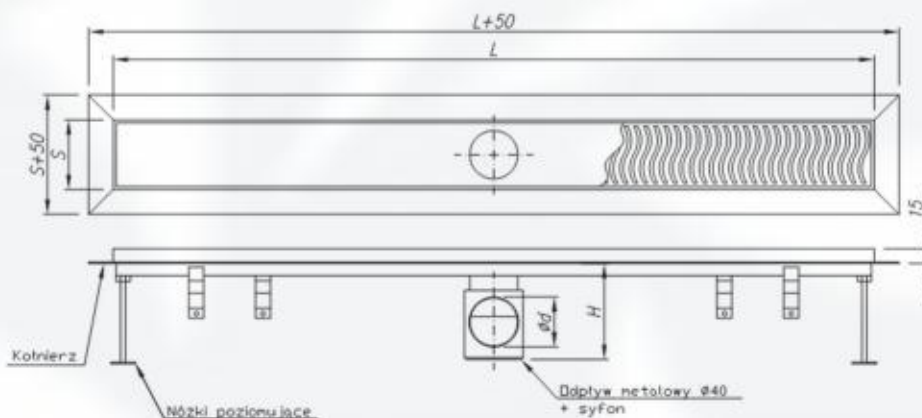

- 100% szczelność gwarantowana kołnierzem,
- Stabilność w trakcie montażu
- Łatwy montaż

DETAL

INFORMACJE OGÓLNE

Kanał CLASSIC z kołnierzem oraz syfonem plastikowym Ø50 [mm]

Symbol	Długość L [mm]	Wysokość H [mm]	Szerokość S [mm]	Rodzaj odpływu	Średnica odpływu d [mm]
CLASSIC-ZK-SP50-0600-*	600	105	70	poziomy	50
CLASSIC-ZK-SP50-0700-*	700	105	70	poziomy	50
CLASSIC-ZK-SP50-0800-*	800	105	70	poziomy	50
CLASSIC-ZK-SP50-0900-*	900	105	70	poziomy	50
CLASSIC-ZK-SP50-1000-*	1000	105	70	poziomy	50
CLASSIC-ZK-SP50-1100-*	1100	105	70	poziomy	50
CLASSIC-ZK-SP50-1200-*	1200	105	70	poziomy	50

Kanał CLASSIC z kołnierzem oraz syfonem metalowym Ø40 [mm]

Symbol	Długość L [mm]	Wysokość H [mm]	Szerokość S [mm]	Rodzaj odpływu	Średnica odpływu d [mm]
CLASSIC-ZK-SM40-0600-*	600	65	70	poziomy	40
CLASSIC-ZK-SM40-0700-*	700	65	70	poziomy	40
CLASSIC-ZK-SM40-0800-*	800	65	70	poziomy	40
CLASSIC-ZK-SM40-0900-*	900	65	70	poziomy	40
CLASSIC-ZK-SM40-1000-*	1000	65	70	poziomy	40
CLASSIC-ZK-SM40-1100-*	1100	65	70	poziomy	40
CLASSIC-ZK-SM40-1200-*	1200	65	70	poziomy	40

Kanał CLASSIC z kołnierzem oraz syfonem metalowym Ø50 [mm]

Symbol	Długość L [mm]	Wysokość całkowita H [mm]	Szerokość S [mm]	Rodzaj odpływu	Średnica odpływu d [mm]
CLASSIC-ZK-SM50-0600-*	600	85	70	poziomy	50
CLASSIC-ZK-SM50-0700-*	700	85	70	poziomy	50
CLASSIC-ZK-SM50-0800-*	800	85	70	poziomy	50
CLASSIC-ZK-SM50-0900-*	900	85	70	poziomy	50
CLASSIC-ZK-SM50-1000-*	1000	85	70	poziomy	50
CLASSIC-ZK-SM50-1100-*	1100	85	70	poziomy	50
CLASSIC-ZK-SM50-1200-*	1200	85	70	poziomy	50

INFORMACJE OGÓLNE

Wpusty EXCLUSIVE z odpływem pionowym

Symbol		WLe150-D050-V1*
Wymiary [mm]	W	150x150
	H	90
	h	65
	DN	50

Wpusty EXCLUSIVE z odpływem poziomym

Symbol		WLe150-D050-H1*
Wymiary [mm]	W	150x150
	H	90
	h	65
	DN	50