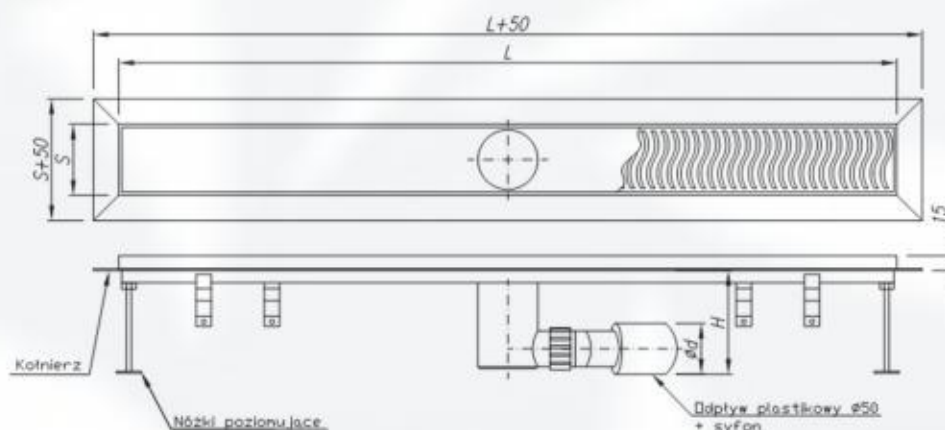

RUSZTY PRZYKRYWAJĄCE

SMOOTH			WAVE IN
GREEK			CARO
WAVE			RAINBOW
CERAMIC			CHAOS
SQUARE			STRIPES

* - symbol kanału należy uzupełnić odpowiednim rusztem przykrywającym

CLASSIC z kołnierzem

Podstawowe cechy kanału

- 100% szczelność gwarantowana kołnierzem,
- Stabilność w trakcie montażu
- Łatwy montaż

DETAL

INFORMACJE OGÓLNE

Kanał CLASSIC z kołnierzem oraz syfonem plastikowym Ø50 [mm]

Symbol	Długość L [mm]	Wysokość H [mm]	Szerokość S [mm]	Rodzaj odpływu	Średnica odpływu d [mm]
CLASSIC-ZK-SP50-0600-*	600	105	70	poziomy	50
CLASSIC-ZK-SP50-0700-*	700	105	70	poziomy	50
CLASSIC-ZK-SP50-0800-*	800	105	70	poziomy	50
CLASSIC-ZK-SP50-0900-*	900	105	70	poziomy	50
CLASSIC-ZK-SP50-1000-*	1000	105	70	poziomy	50
CLASSIC-ZK-SP50-1100-*	1100	105	70	poziomy	50
CLASSIC-ZK-SP50-1200-*	1200	105	70	poziomy	50

Kanał CLASSIC z kołnierzem oraz syfonem metalowym Ø40 [mm]

Symbol	Długość L [mm]	Wysokość H [mm]	Szerokość S [mm]	Rodzaj odpływu	Średnica odpływu d [mm]
CLASSIC-ZK-SM40-0600-*	600	65	70	poziomy	40
CLASSIC-ZK-SM40-0700-*	700	65	70	poziomy	40
CLASSIC-ZK-SM40-0800-*	800	65	70	poziomy	40
CLASSIC-ZK-SM40-0900-*	900	65	70	poziomy	40
CLASSIC-ZK-SM40-1000-*	1000	65	70	poziomy	40
CLASSIC-ZK-SM40-1100-*	1100	65	70	poziomy	40
CLASSIC-ZK-SM40-1200-*	1200	65	70	poziomy	40

Kanał CLASSIC z kołnierzem oraz syfonem metalowym Ø50 [mm]

Symbol	Długość L [mm]	Wysokość całkowita H [mm]	Szerokość S [mm]	Rodzaj odpływu	Średnica odpływu d [mm]
CLASSIC-ZK-SM50-0600-*	600	85	70	poziomy	50
CLASSIC-ZK-SM50-0700-*	700	85	70	poziomy	50
CLASSIC-ZK-SM50-0800-*	800	85	70	poziomy	50
CLASSIC-ZK-SM50-0900-*	900	85	70	poziomy	50
CLASSIC-ZK-SM50-1000-*	1000	85	70	poziomy	50
CLASSIC-ZK-SM50-1100-*	1100	85	70	poziomy	50
CLASSIC-ZK-SM50-1200-*	1200	85	70	poziomy	50