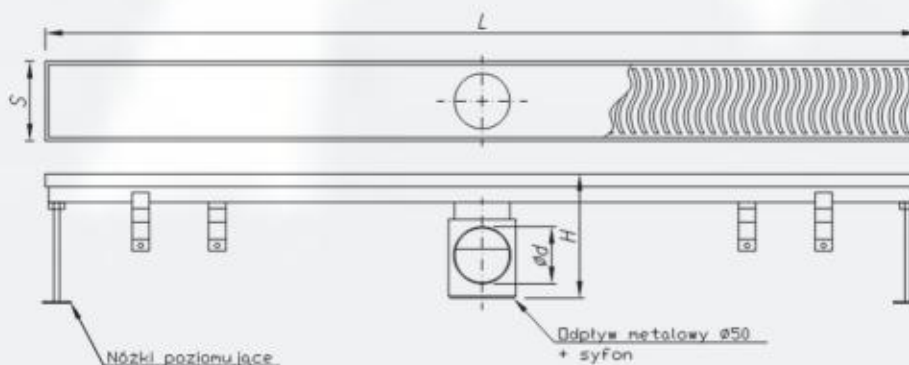

DETAL

INFORMACJE OGÓLNE

Kanał CLASSIC bez kołnierza z syfonem plastikowym Ø50 [mm]

Symbol	Długość L [mm]	Wysokość całkowita H [mm]	Szerokość S [mm]	Rodzaj odpływu	Średnica odpływu d [mm]
CLASSIC-BK-SP50-0600-*	600	115	70	poziomy	50
CLASSIC-BK-SP50-0700-*	700	115	70	poziomy	50
CLASSIC-BK-SP50-0800-*	800	115	70	poziomy	50
CLASSIC-BK-SP50-0900-*	900	115	70	poziomy	50
CLASSIC-BK-SP50-1000-*	1000	115	70	poziomy	50
CLASSIC-BK-SP50-1100-*	1100	115	70	poziomy	50
CLASSIC-BK-SP50-1200-*	1200	115	70	poziomy	50

Kanał CLASSIC bez kołnierza z syfonem metalowym Ø40 [mm]

Symbol	Długość L [mm]	Wysokość całkowita H [mm]	Szerokość S [mm]	Rodzaj odpływu	Średnica odpływu d [mm]
CLASSIC-BK-SM40-0600-*	600	65	70	poziomy	40
CLASSIC-BK-SM40-0700-*	700	65	70	poziomy	40
CLASSIC-BK-SM40-0800-*	800	65	70	poziomy	40
CLASSIC-BK-SM40-0900-*	900	65	70	poziomy	40
CLASSIC-BK-SM40-1000-*	1000	65	70	poziomy	40
CLASSIC-BK-SM40-1100-*	1100	65	70	poziomy	40
CLASSIC-BK-SM40-1200-*	1200	65	70	poziomy	40

Kanał CLASSIC bez kołnierza z syfonem metalowym Ø50 [mm]

Symbol	Długość L [mm]	Wysokość całkowita H [mm]	Szerokość S [mm]	Rodzaj odpływu	Średnica odpływu d [mm]
CLASSIC-BK-SM50-0600-*	600	85	70	poziomy	50
CLASSIC-BK-SM50-0700-*	700	85	70	poziomy	50
CLASSIC-BK-SM50-0800-*	800	85	70	poziomy	50
CLASSIC-BK-SM50-0900-*	900	85	70	poziomy	50
CLASSIC-BK-SM50-1000-*	1000	85	70	poziomy	50
CLASSIC-BK-SM50-1100-*	1100	85	70	poziomy	50
CLASSIC-BK-SM50-1200-*	1200	85	70	poziomy	50

INFORMACJE OGÓLNE

Wpusty EXCLUSIVE z odpływem pionowym

Symbol		WLe150-D050-V1*
Wymiary [mm]	W	150x150
	H	90
	h	65
	DN	50

Wpusty EXCLUSIVE z odpływem poziomym

Symbol		WLe150-D050-H1*
Wymiary [mm]	W	150x150
	H	90
	h	65
	DN	50