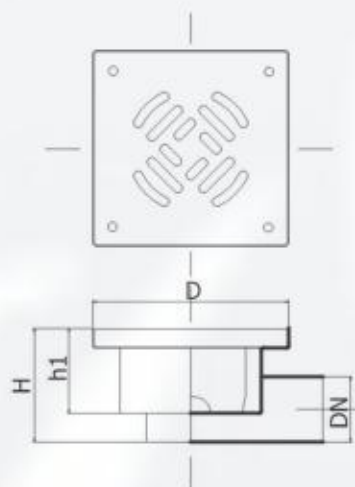

RUSZTY PRZYKRYWAJĄCE

SMOOTH			WAVE IN
GREEK			CARO
WAVE			RAINBOW
CERAMIC			CHAOS
SQUARE			STRIPES

* - symbol kanału należy uzupełnić odpowiednim rusztem przykrywającym

EXCLUSIVE

Podstawowe cechy :

- Ideale rozwiązanie do małych łazienek
- Łatwy montaż
- Wykonane w całości ze stali nierdzewnej

INFORMACJE OGÓLNE

Wpusty EXCLUSIVE z odpływem pionowym

Symbol		WLe150-D050-V1*
Wymiary [mm]	W	150x150
	H	90
	h	65
	DN	50

Wpusty EXCLUSIVE z odpływem poziomym

Symbol		WLe150-D050-H1*
Wymiary [mm]	W	150x150
	H	90
	h	65
	DN	50

INFORMACJE OGÓLNE

Wpust EXCLUSIVE PLUS z syfonem metalowym Ø50 [mm]

Symbol	Wymiary AxB [mm]	Wysokość H [mm]	Rodzaj odpływu	Średnica odpływu d [mm]
EX-PLUS-SM50-0150-*	150x150	85	poziomy	50
EX-PLUS-SM50-0200-*	200x200	85	poziomy	50
EX-PLUS-SM50-0300-*	300x300	85	poziomy	50

Wpust EXCLUSIVE PLUS z syfonem metalowym Ø40 [mm]

Symbol	Wymiary AxB [mm]	Wysokość H [mm]	Rodzaj odpływu	Średnica odpływu d [mm]
EX-PLUS-SM40-0150-*	150x150	65	poziomy	40
EX-PLUS-SM40-0200-*	200x200	65	poziomy	40
EX-PLUS-SM40-0300-*	300x300	65	poziomy	40