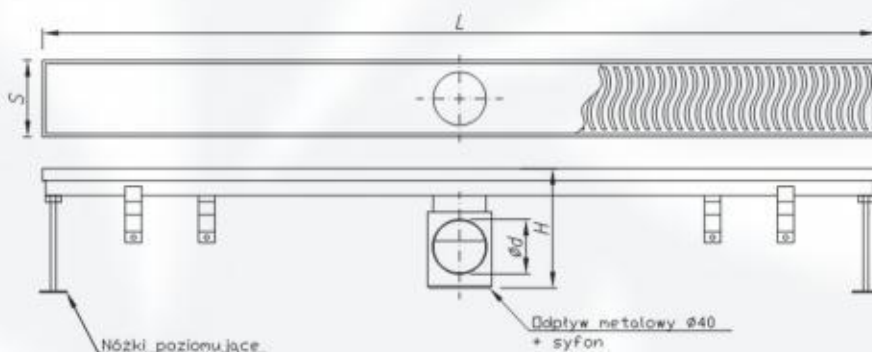

Kanał CLASSIC bez kołnierza z syfonem metalowym Ø40 [mm]

Symbol	Długość L [mm]	Wysokość całkowita H [mm]	Szerokość S [mm]	Rodzaj odpływu	Średnica odpływu d [mm]
CLASSIC-BK-SM40-0600-*	600	65	70	poziomy	40
CLASSIC-BK-SM40-0700-*	700	65	70	poziomy	40
CLASSIC-BK-SM40-0800-*	800	65	70	poziomy	40
CLASSIC-BK-SM40-0900-*	900	65	70	poziomy	40
CLASSIC-BK-SM40-1000-*	1000	65	70	poziomy	40
CLASSIC-BK-SM40-1100-*	1100	65	70	poziomy	40
CLASSIC-BK-SM40-1200-*	1200	65	70	poziomy	40

Kanał CLASSIC bez kołnierza z syfonem metalowym Ø50 [mm]

Symbol	Długość L [mm]	Wysokość całkowita H [mm]	Szerokość S [mm]	Rodzaj odpływu	Średnica odpływu d [mm]
CLASSIC-BK-SM50-0600-*	600	85	70	poziomy	50
CLASSIC-BK-SM50-0700-*	700	85	70	poziomy	50
CLASSIC-BK-SM50-0800-*	800	85	70	poziomy	50
CLASSIC-BK-SM50-0900-*	900	85	70	poziomy	50
CLASSIC-BK-SM50-1000-*	1000	85	70	poziomy	50
CLASSIC-BK-SM50-1100-*	1100	85	70	poziomy	50
CLASSIC-BK-SM50-1200-*	1200	85	70	poziomy	50

- 100% szczelność gwarantowana kołnierzem,
- Stabilność w trakcie montażu
- Łatwy montaż

DETAL

INFORMACJE OGÓLNE

Kanał CLASSIC z kołnierzem oraz syfonem plastikowym Ø50 [mm]

Symbol	Długość L [mm]	Wysokość H [mm]	Szerokość S [mm]	Rodzaj odpływu	Średnica odpływu d [mm]
CLASSIC-ZK-SP50-0600-*	600	105	70	poziomy	50
CLASSIC-ZK-SP50-0700-*	700	105	70	poziomy	50
CLASSIC-ZK-SP50-0800-*	800	105	70	poziomy	50
CLASSIC-ZK-SP50-0900-*	900	105	70	poziomy	50
CLASSIC-ZK-SP50-1000-*	1000	105	70	poziomy	50
CLASSIC-ZK-SP50-1100-*	1100	105	70	poziomy	50
CLASSIC-ZK-SP50-1200-*	1200	105	70	poziomy	50

INFORMACJE OGÓLNE

Wpusty EXCLUSIVE z odpływem pionowym

Symbol		WLe150-D050-V1*
Wymiary [mm]	W	150x150
	H	90
	h	65
	DN	50

Wpusty EXCLUSIVE z odpływem poziomym

Symbol		WLe150-D050-H1*
Wymiary [mm]	W	150x150
	H	90
	h	65
	DN	50