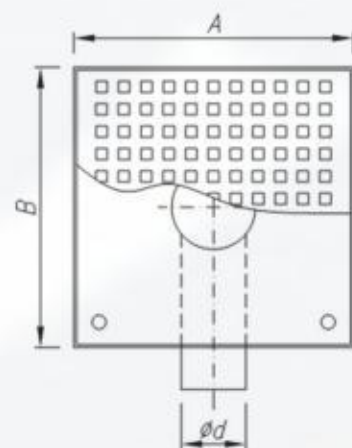

INFORMACJE OGÓLNE

Wpusty EXCLUSIVE z odpływem pionowym

Symbol		WLe150-D050-V1*
Wymiary [mm]	W	150x150
	H	90
	h	65
	DN	50

Wpusty EXCLUSIVE z odpływem poziomym

Symbol		WLe150-D050-H1*
Wymiary [mm]	W	150x150
	H	90
	h	65
	DN	50

RUSZTY PRZYKRYWAJĄCE

**Ruszt drabinowy
D10***

**Ruszt blaszany
B10***

* - symbol wpustu należy uzupełnić odpowiednim rusztem przykrywającym

EXCLUSIVE PLUS

Podstawowe cechy :

- Duży wybór rusztów przykrywających – pokryw
- Dostępne w 3 wariantach wielkości
- Łatwy montaż
- Wykonane w całości ze stali nierdzewnej

INFORMACJE OGÓLNE

Wpust EXCLUSIVE PLUS z syfonem metalowym Ø50 [mm]

Symbol	Wymiary AxB [mm]	Wysokość H [mm]	Rodzaj odpływu	Średnica odpływu d [mm]
EX-PLUS-SM50-0150-*	150x150	85	poziomy	50
EX-PLUS-SM50-0200-*	200x200	85	poziomy	50
EX-PLUS-SM50-0300-*	300x300	85	poziomy	50

Wpust EXCLUSIVE PLUS z syfonem metalowym Ø40 [mm]

Symbol	Wymiary AxB [mm]	Wysokość H [mm]	Rodzaj odpływu	Średnica odpływu d [mm]
EX-PLUS-SM40-0150-*	150x150	65	poziomy	40
EX-PLUS-SM40-0200-*	200x200	65	poziomy	40
EX-PLUS-SM40-0300-*	300x300	65	poziomy	40