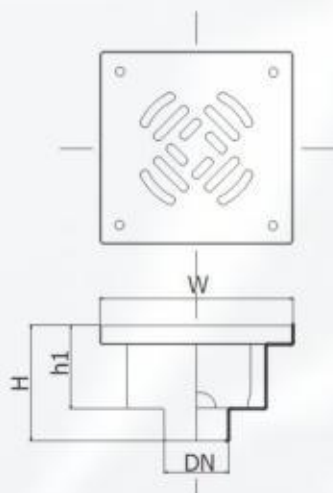

RUSZTY PRZYKRYWAJĄCE

SMOOTH			WAVE IN
GREEK			CARO
WAVE			RAINBOW
CERAMIC			CHAOS
SQUARE			STRIPES

* - symbol kanału należy uzupełnić odpowiednim rusztem przykrywającym

EXCLUSIVE

Podstawowe cechy :

- Ideale rozwiązanie do małych łazienek
- Łatwy montaż
- Wykonane w całości ze stali nierdzewnej

INFORMACJE OGÓLNE

Wpusty EXCLUSIVE z odpływem pionowym

Symbol		WLe150-D050-V1*
Wymiary [mm]	W	150x150
	H	90
	h	65
	DN	50

Wpusty EXCLUSIVE z odpływem poziomym

Symbol		WLe150-D050-H1*
Wymiary [mm]	W	150x150
	H	90
	h	65
	DN	50

INFORMACJE OGÓLNE

Wpust EXCLUSIVE PLUS z syfonem metalowym Ø50 [mm]

Symbol	Wymiary AxB [mm]	Wysokość H [mm]	Rodzaj odpływu	Średnica odpływu d [mm]
EX-PLUS-SM50-0150-*	150x150	85	poziomy	50
EX-PLUS-SM50-0200-*	200x200	85	poziomy	50
EX-PLUS-SM50-0300-*	300x300	85	poziomy	50

Wpust EXCLUSIVE PLUS z syfonem metalowym Ø40 [mm]

Symbol	Wymiary AxB [mm]	Wysokość H [mm]	Rodzaj odpływu	Średnica odpływu d [mm]
EX-PLUS-SM40-0150-*	150x150	65	poziomy	40
EX-PLUS-SM40-0200-*	200x200	65	poziomy	40
EX-PLUS-SM40-0300-*	300x300	65	poziomy	40