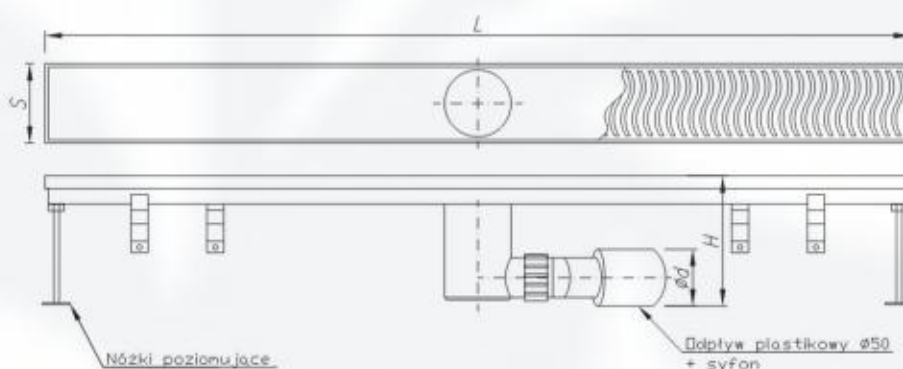

DETAL

INFORMACJE OGÓLNE

Kanał CLASSIC bez kołnierza z syfonem plastikowym Ø50 [mm]

Symbol	Długość L [mm]	Wysokość całkowita H [mm]	Szerokość S [mm]	Rodzaj odpływu	Średnica odpływu d [mm]
CLASSIC-BK-SP50-0600-*	600	115	70	poziomy	50
CLASSIC-BK-SP50-0700-*	700	115	70	poziomy	50
CLASSIC-BK-SP50-0800-*	800	115	70	poziomy	50
CLASSIC-BK-SP50-0900-*	900	115	70	poziomy	50
CLASSIC-BK-SP50-1000-*	1000	115	70	poziomy	50
CLASSIC-BK-SP50-1100-*	1100	115	70	poziomy	50
CLASSIC-BK-SP50-1200-*	1200	115	70	poziomy	50

Kanał CLASSIC bez kołnierza z syfonem metalowym Ø40 [mm]

Symbol	Długość L [mm]	Wysokość całkowita H [mm]	Szerokość S [mm]	Rodzaj odpływu	Średnica odpływu d [mm]
CLASSIC-BK-SM40-0600-*	600	65	70	poziomy	40
CLASSIC-BK-SM40-0700-*	700	65	70	poziomy	40
CLASSIC-BK-SM40-0800-*	800	65	70	poziomy	40
CLASSIC-BK-SM40-0900-*	900	65	70	poziomy	40
CLASSIC-BK-SM40-1000-*	1000	65	70	poziomy	40
CLASSIC-BK-SM40-1100-*	1100	65	70	poziomy	40
CLASSIC-BK-SM40-1200-*	1200	65	70	poziomy	40

Kanał CLASSIC bez kołnierza z syfonem metalowym Ø50 [mm]

Symbol	Długość L [mm]	Wysokość całkowita H [mm]	Szerokość S [mm]	Rodzaj odpływu	Średnica odpływu d [mm]
CLASSIC-BK-SM50-0600-*	600	85	70	poziomy	50
CLASSIC-BK-SM50-0700-*	700	85	70	poziomy	50
CLASSIC-BK-SM50-0800-*	800	85	70	poziomy	50
CLASSIC-BK-SM50-0900-*	900	85	70	poziomy	50
CLASSIC-BK-SM50-1000-*	1000	85	70	poziomy	50
CLASSIC-BK-SM50-1100-*	1100	85	70	poziomy	50
CLASSIC-BK-SM50-1200-*	1200	85	70	poziomy	50