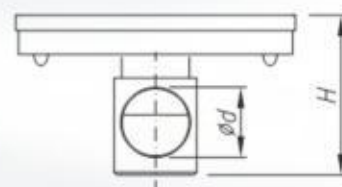

INFORMACJE OGÓLNE

Wpusty EXCLUSIVE z odpływem pionowym

Symbol		WLe150-D050-V1*
Wymiary [mm]	W	150x150
	H	90
	h	65
	DN	50

Wpusty EXCLUSIVE z odpływem poziomym

Symbol		WLe150-D050-H1*
Wymiary [mm]	W	150x150
	H	90
	h	65
	DN	50

RUSZTY PRZYKRYWAJĄCE

**Ruszt drabinowy
D10***

**Ruszt blaszany
B10***

* - symbol wpustu należy uzupełnić odpowiednim rusztem przykrywającym

EXCLUSIVE PLUS

Podstawowe cechy :

- Duży wybór rusztów przykrywających – pokryw
- Dostępne w 3 wariantach wielkości
- Łatwy montaż
- Wykonane w całości ze stali nierdzewnej

INFORMACJE OGÓLNE

Wpust EXCLUSIVE PLUS z syfonem metalowym Ø50 [mm]

Symbol	Wymiary AxB [mm]	Wysokość H [mm]	Rodzaj odpływu	Średnica odpływu d [mm]
EX-PLUS-SM50-0150-*	150x150	85	poziomy	50
EX-PLUS-SM50-0200-*	200x200	85	poziomy	50
EX-PLUS-SM50-0300-*	300x300	85	poziomy	50

Wpust EXCLUSIVE PLUS z syfonem metalowym Ø40 [mm]

Symbol	Wymiary AxB [mm]	Wysokość H [mm]	Rodzaj odpływu	Średnica odpływu d [mm]
EX-PLUS-SM40-0150-*	150x150	65	poziomy	40
EX-PLUS-SM40-0200-*	200x200	65	poziomy	40
EX-PLUS-SM40-0300-*	300x300	65	poziomy	40